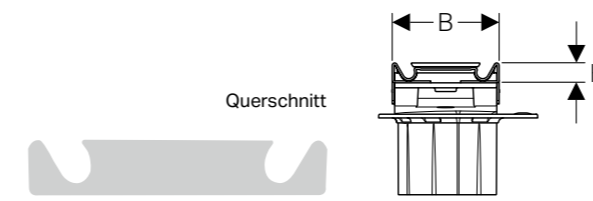

CLEANLINE60

EIGENSCHAFTEN

- bündige Auftrittsfläche
- optisch schmal, Kompakt
- fast unsichtbare Endkappen