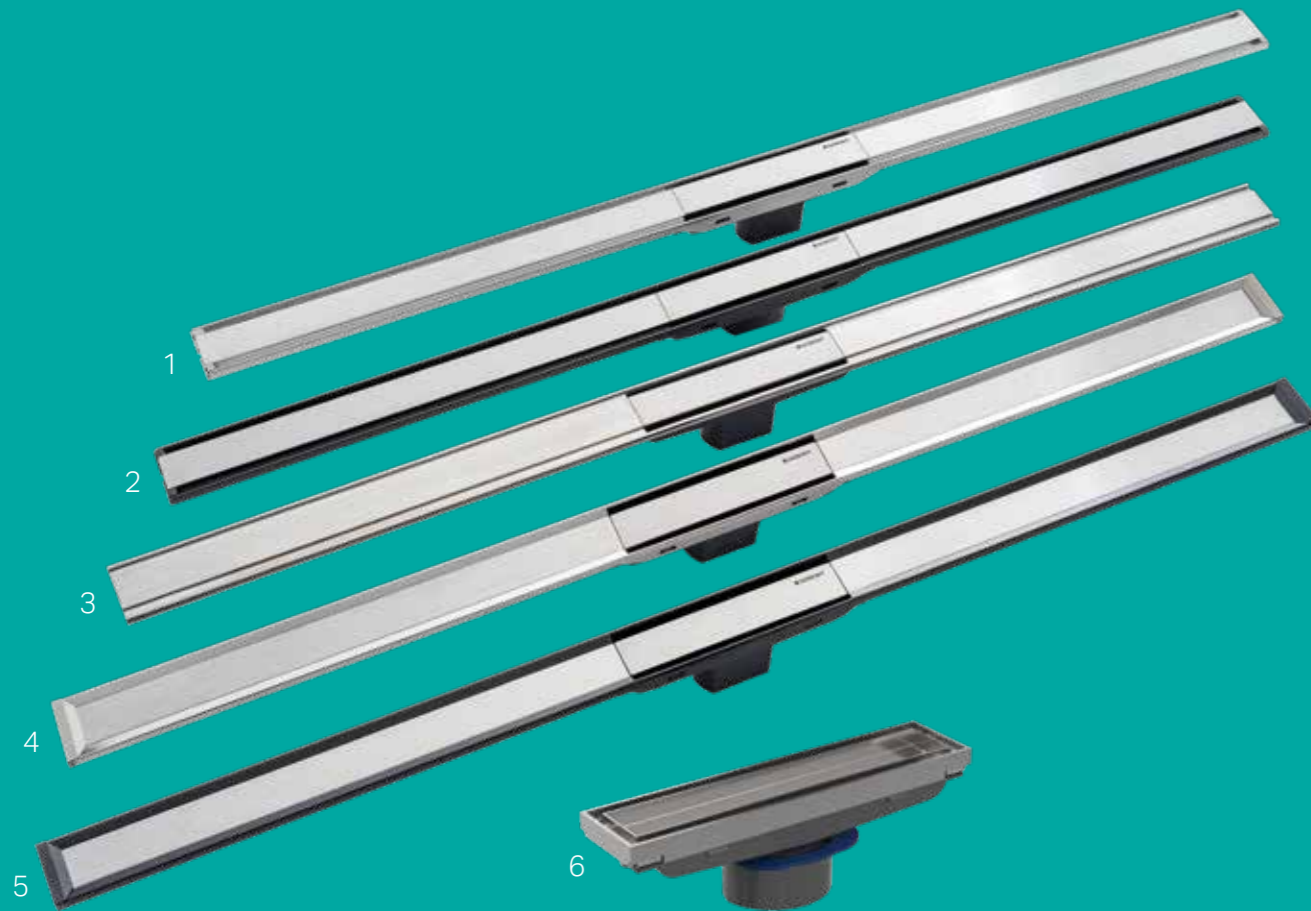

GESAMTÜBERSICHT