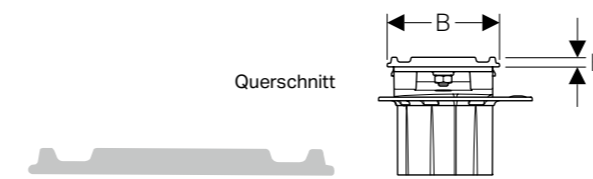

CLEANLINE60, FLACH

EIGENSCHAFTEN

- bündige Auftrittsfläche
- optisch schmal, kompakt
- keine Endkappen