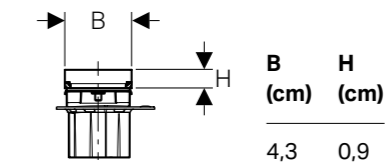

CLEANLINE, PLATTENFÄHIG

EIGENSCHAFTEN

Duschrinne in Höhe, Neigung
und Versatz ausrichtbar
Wasserableitung oberhalb
der Verbundabdichtung

B (cm)	H (cm)
4,3	0,9