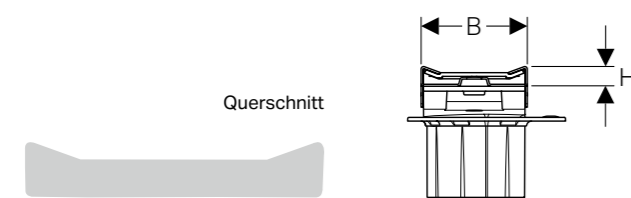

## EIGENSCHAFTEN

- tiefer liegende Kollektorfläche
- sichtbare Endkappen

B (cm)	H (cm)
4,3	0,8

↑  
CleanLine20, Umrandung Edelstahl poliert,  
für helle und dunkle Platten.

- Art. Nr. 154.450.KS.1, Länge 30-90 cm
- Art. Nr. 154.451.KS.1, Länge 30-130 cm